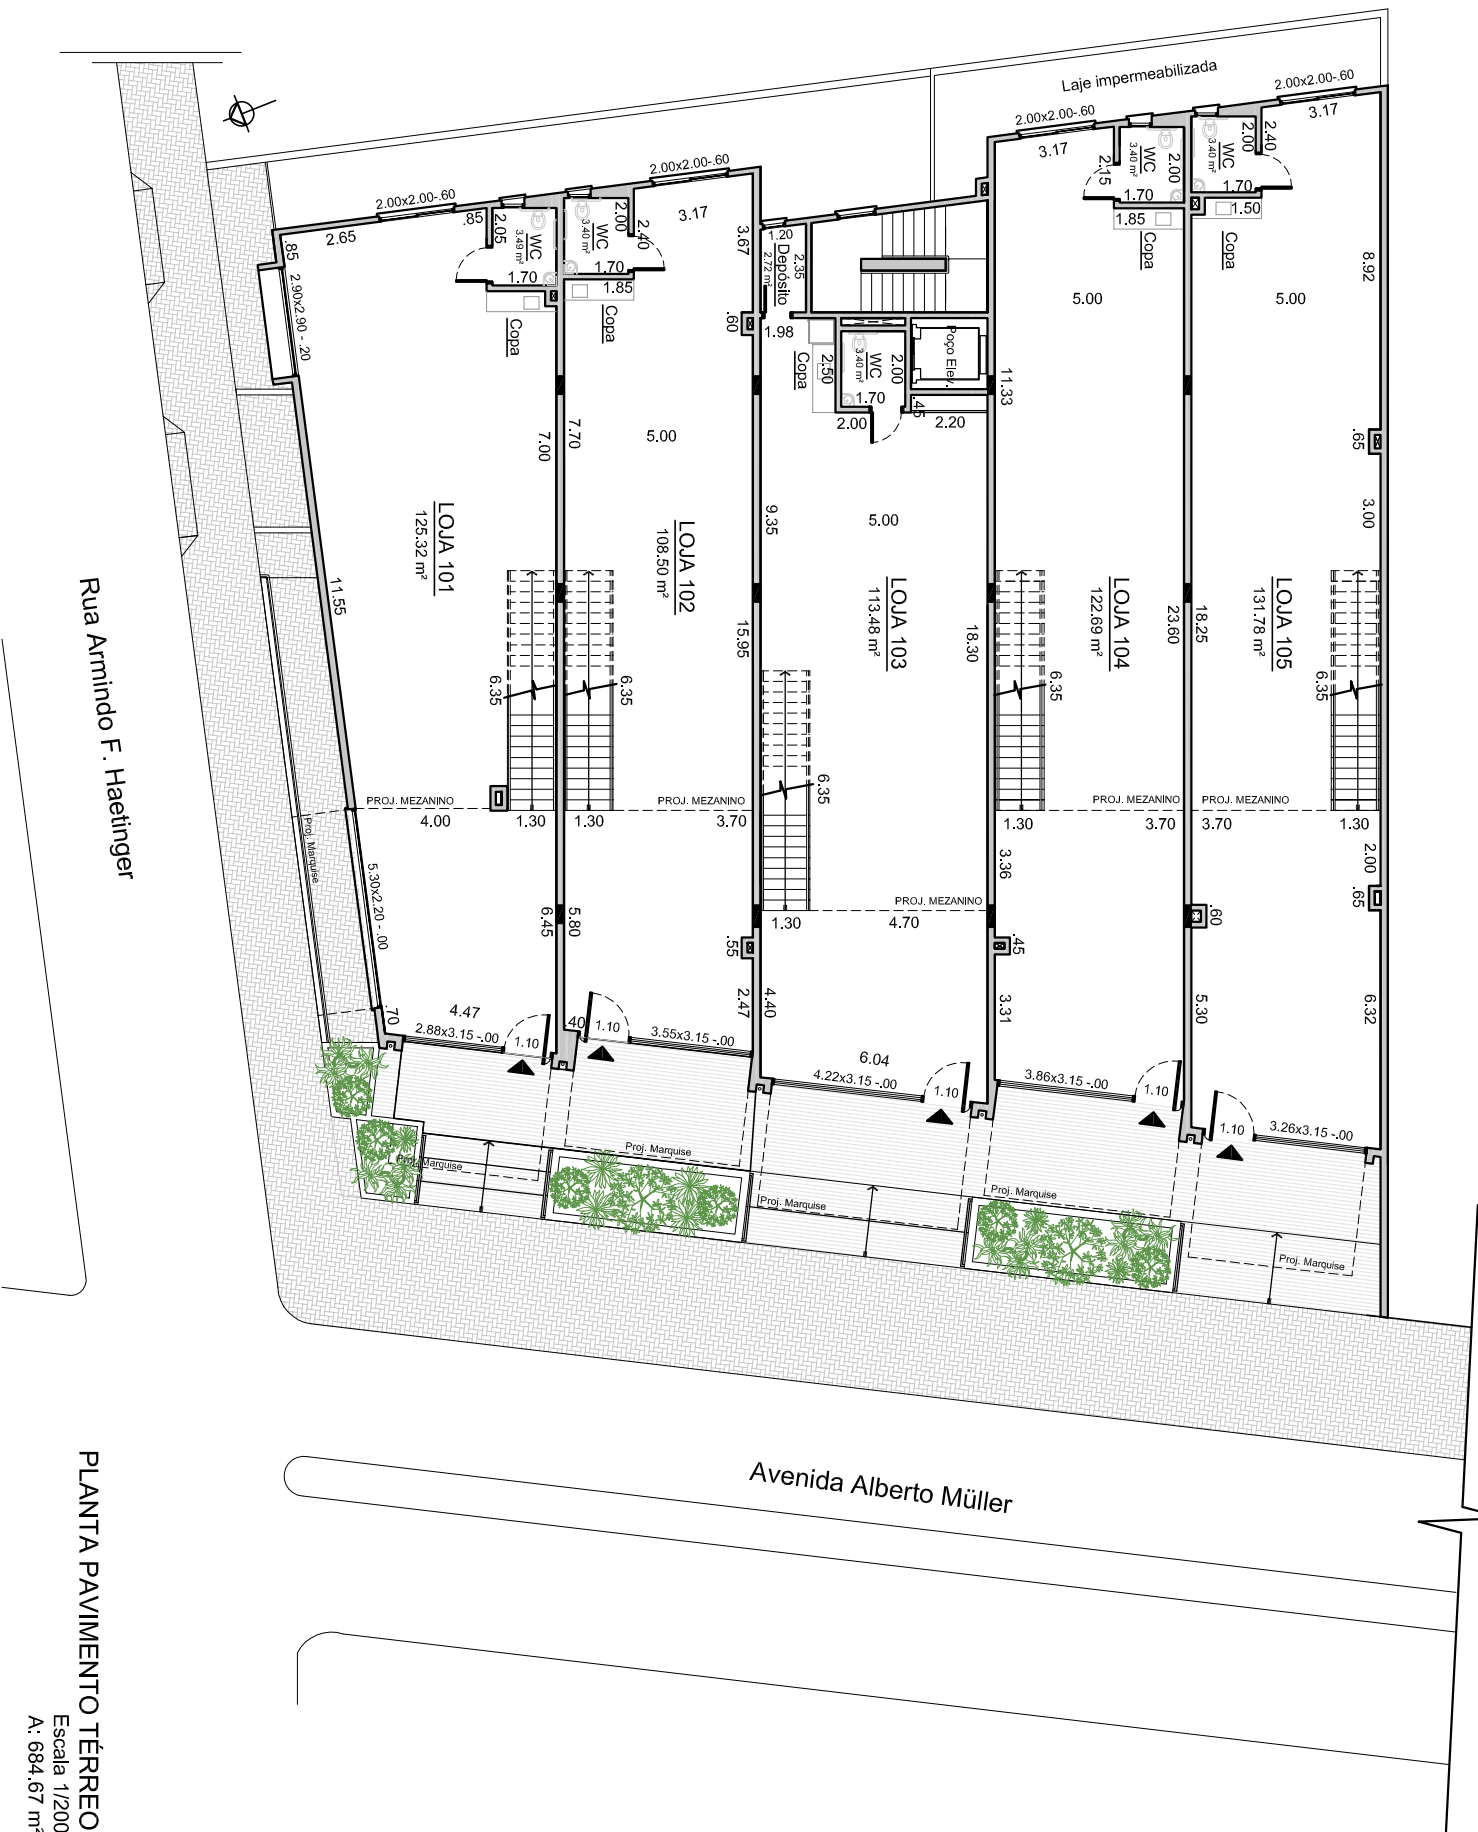

Rua Armindo F. Haetinger

Avenida Alberto Müller

PLANTA PAVIMENTO TÉRREO

Escala 1/200
A: 684,67 m²